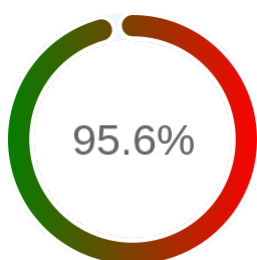

Stopień dostępności

OK: 7584, błąd: 346

Szczegóły niedostępności

Lp.			Liczba godzin
1	2024-01-17 01:06	2024-01-17 02:05	1
2	2024-02-21 17:05	2024-02-26 12:04	111
3	2024-03-25 10:04	2024-03-25 11:03	1
4	2024-04-22 16:05	2024-04-23 09:04	16
5	2024-04-25 08:06	2024-04-25 09:06	1
6	2024-04-25 10:05	2024-04-25 14:03	4
7	2024-06-22 02:07	2024-06-24 08:05	51
8	2024-11-17 09:05	2024-11-17 10:03	1
9	2024-12-11 18:05	2024-12-12 15:01	21
10	2024-12-14 00:07	2024-12-17 08:03	78
11	2024-12-20 00:05	2024-12-20 01:04	1
12	2025-01-10 20:04	2025-01-13 09:02	60
Całkowity czas niedostępności			346 (3.7%)