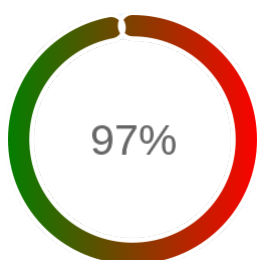

Monitoring Polish Spatial Data Infrastructure

Raport badania dostępności usługi sieciowej

Powiat	sierpecki
TERYT	1427
Usługa	GEODETY
Adres usługi	https://sierpc.geoportal2.pl/map/www/login.php
Okres badania	2024-01-01 00:00 - 2024-10-31 23:59 [7320 godzin]
Liczba sprawdzeń	6159

Stopień dostępności