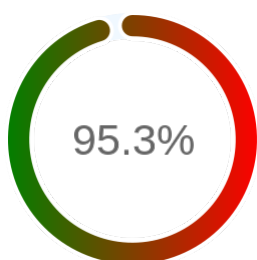

Stopień dostępności

OK: 3760, błąd: 185

Szczegóły niedostępności

Lp.			Liczba godzin
1	2024-01-17 01:06	2024-01-17 02:05	1
2	2024-02-21 17:05	2024-02-26 12:04	111
3	2024-03-25 10:04	2024-03-25 11:03	1
4	2024-04-22 16:05	2024-04-23 09:04	16
5	2024-04-25 08:06	2024-04-25 09:06	1
6	2024-04-25 10:05	2024-04-25 14:03	4
7	2024-06-22 02:07	2024-06-24 08:05	51
Całkowity czas niedostępności			185 (4%)