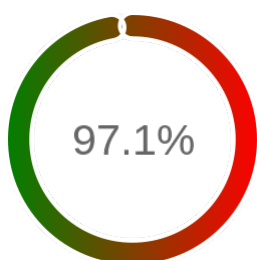

Stopień dostępności

OK: 8660, błąd: 259

Szczegóły niedostępności

Lp.			Liczba godzin
1	2024-01-02 19:03	2024-01-03 08:01	11
2	2024-01-12 15:02	2024-01-12 16:02	1
3	2024-01-17 16:03	2024-01-17 17:02	1
4	2024-02-16 07:02	2024-02-16 08:02	1
5	2024-03-17 16:03	2024-03-17 17:04	1
6	2024-03-22 11:02	2024-03-22 12:02	1
7	2024-04-29 21:03	2024-04-30 08:01	11
8	2024-05-01 22:03	2024-05-01 23:03	1
9	2024-05-20 18:03	2024-05-20 20:02	2
10	2024-06-03 16:02	2024-06-03 17:01	1
11	2024-06-10 16:02	2024-06-11 08:01	16
12	2024-06-17 18:02	2024-06-17 20:02	2
13	2024-07-03 13:02	2024-07-04 08:01	19
14	2024-07-17 16:03	2024-07-18 08:01	16
15	2024-07-25 16:03	2024-07-26 09:01	17
16	2024-08-06 14:02	2024-08-06 15:01	1
17	2024-08-13 13:02	2024-08-13 14:01	1
18	2024-08-19 16:03	2024-08-19 17:01	1
19	2024-09-04 10:02	2024-09-04 11:01	1
20	2024-09-12 15:02	2024-09-12 16:01	1
21	2024-09-16 16:02	2024-09-16 17:02	1