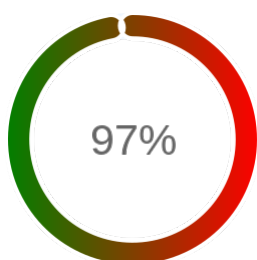

Stopień dostępności

OK: 6568, błąd: 205

Szczegóły niedostępności

Lp.			Liczba godzin
1	2024-01-02 19:15	2024-01-03 08:06	10
2	2024-01-03 10:06	2024-01-03 11:07	1
3	2024-01-12 14:09	2024-01-12 17:06	3
4	2024-01-17 16:09	2024-01-17 19:06	3
5	2024-02-01 09:08	2024-02-01 10:05	1
6	2024-02-05 14:10	2024-02-05 15:06	1
7	2024-02-16 09:07	2024-02-16 11:08	2
8	2024-02-16 13:06	2024-02-16 14:06	1
9	2024-02-22 16:07	2024-02-22 21:08	5
10	2024-02-24 11:09	2024-02-24 12:08	1
11	2024-02-27 15:16	2024-02-27 16:11	1
12	2024-03-01 07:08	2024-03-01 09:08	2
13	2024-03-03 13:07	2024-03-03 14:06	1
14	2024-03-03 17:10	2024-03-03 18:08	1
15	2024-03-06 15:09	2024-03-06 16:07	1
16	2024-03-11 16:14	2024-03-11 17:10	1
17	2024-03-22 11:06	2024-03-22 12:10	1
18	2024-04-02 14:11	2024-04-02 15:11	1
19	2024-04-16 03:13	2024-04-16 04:13	1
20	2024-04-19 18:06	2024-04-19 19:06	1
21	2024-04-29 21:11	2024-04-30 08:06	10