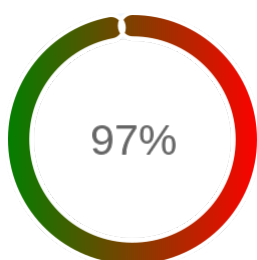

Monitoring Polish Spatial Data Infrastructure

Raport badania dostępności usługi sieciowej

Powiat	radomski
TERYT	1425
Usługa	GEODETY
Adres usługi	https://radom.geoportal2.pl/map/www/login.php
Okres badania	2024-01-01 00:00 - 2025-05-10 23:59 [11903 godzin]
Liczba sprawdzeń	10299

Stopień dostępności

OK: 9992, błąd: 307

Szczegóły niedostępności

Lp.			Liczba godzin
1	2024-01-02 19:07	2024-01-03 08:02	11
2	2024-01-17 16:06	2024-01-17 17:03	1
3	2024-02-16 09:04	2024-02-16 10:04	1
4	2024-03-17 16:06	2024-03-17 17:08	1
5	2024-03-22 11:03	2024-03-22 12:07	1
6	2024-04-29 21:05	2024-04-30 08:02	11
7	2024-05-20 18:05	2024-05-20 20:04	2
8	2024-06-03 16:03	2024-06-03 17:02	1
9	2024-06-10 16:04	2024-06-11 08:04	16
10	2024-06-17 18:05	2024-06-17 20:04	2
11	2024-07-03 13:04	2024-07-04 08:02	19
12	2024-07-17 16:05	2024-07-18 08:03	15
13	2024-07-25 16:04	2024-07-26 09:02	17
14	2024-08-06 14:04	2024-08-06 15:03	1
15	2024-08-13 13:04	2024-08-13 14:02	1
16	2024-08-19 16:04	2024-08-19 17:02	1
17	2024-09-04 10:04	2024-09-04 13:05	1
18	2024-09-12 15:04	2024-09-12 16:04	1
19	2024-09-16 16:05	2024-09-16 17:03	1
20	2024-09-26 10:03	2024-09-26 11:06	1
21	2024-09-28 21:04	2024-09-28 22:07	1