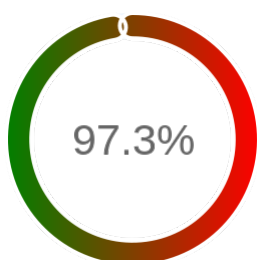

Stopień dostępności

OK: 7714, błąd: 216

Szczegóły niedostępności

Lp.			Liczba godzin
1	2024-01-02 19:07	2024-01-03 08:02	11
2	2024-01-17 16:06	2024-01-17 17:03	1
3	2024-02-16 09:04	2024-02-16 10:04	1
4	2024-03-17 16:06	2024-03-17 17:08	1
5	2024-03-22 11:03	2024-03-22 12:07	1
6	2024-04-29 21:05	2024-04-30 08:02	11
7	2024-05-20 18:05	2024-05-20 20:04	2
8	2024-06-03 16:03	2024-06-03 17:02	1
9	2024-06-10 16:04	2024-06-11 08:04	16
10	2024-06-17 18:05	2024-06-17 20:04	2
11	2024-07-03 13:04	2024-07-04 08:02	19
12	2024-07-17 16:05	2024-07-18 08:03	15
13	2024-07-25 16:04	2024-07-26 09:02	17
14	2024-08-06 14:04	2024-08-06 15:03	1
15	2024-08-13 13:04	2024-08-13 14:02	1
16	2024-08-19 16:04	2024-08-19 17:02	1
17	2024-09-04 10:04	2024-09-04 13:05	1
18	2024-09-12 15:04	2024-09-12 16:04	1
19	2024-09-16 16:05	2024-09-16 17:03	1
20	2024-09-26 10:03	2024-09-26 11:06	1
21	2024-09-28 21:04	2024-09-28 22:07	1