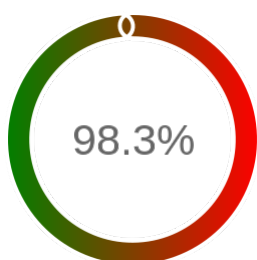

Stopień dostępności

OK: 3879, błąd: 66

Szczegóły niedostępności

Lp.			Liczba godzin
1	2024-01-02 19:07	2024-01-03 08:02	11
2	2024-01-17 16:06	2024-01-17 17:03	1
3	2024-02-16 09:04	2024-02-16 10:04	1
4	2024-03-17 16:06	2024-03-17 17:08	1
5	2024-03-22 11:03	2024-03-22 12:07	1
6	2024-04-29 21:05	2024-04-30 08:02	11
7	2024-05-20 18:05	2024-05-20 20:04	2
8	2024-06-03 16:03	2024-06-03 17:02	1
9	2024-06-10 16:04	2024-06-11 08:04	16
10	2024-06-17 18:05	2024-06-17 20:04	2
11	2024-07-03 13:04	2024-07-04 08:02	19
Całkowity czas niedostępności			66 (1.4%)