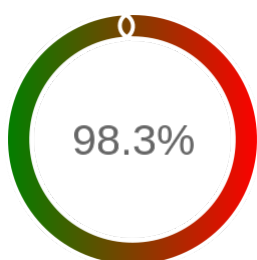

Stopień dostępności

OK: 5871, błąd: 99

Szczegóły niedostępności

Lp.			Liczba godzin
1	2024-01-01 00:14	2024-01-01 15:12	12
2	2024-01-15 21:05	2024-01-15 22:07	1
3	2024-02-05 03:09	2024-02-05 04:08	1
4	2024-02-17 00:11	2024-02-17 01:11	1
5	2024-02-19 03:10	2024-02-19 05:10	1
6	2024-02-19 22:06	2024-02-20 03:08	4
7	2024-02-21 00:09	2024-02-21 04:07	3
8	2024-02-21 20:07	2024-02-21 22:08	2
9	2024-03-04 03:09	2024-03-04 04:10	1
10	2024-03-06 15:06	2024-03-06 16:05	1
11	2024-03-16 10:10	2024-03-16 13:08	3
12	2024-03-16 16:08	2024-03-16 17:07	1
13	2024-03-25 03:10	2024-03-25 05:11	1
14	2024-04-08 03:08	2024-04-08 04:10	1
15	2024-04-10 18:10	2024-04-10 22:08	4
16	2024-04-12 03:08	2024-04-12 04:09	1
17	2024-04-13 03:10	2024-04-13 04:09	1
18	2024-04-19 15:08	2024-04-19 17:04	2
19	2024-04-22 03:10	2024-04-22 04:11	1
20	2024-04-23 20:04	2024-04-24 00:10	4
21	2024-04-26 22:08	2024-04-27 03:11	4