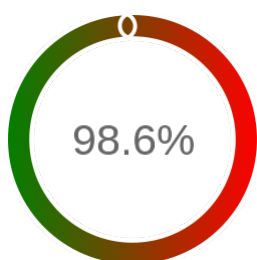

Monitoring Polish Spatial Data Infrastructure

Raport badania dostępności usługi sieciowej

Powiat	pułtuski
TERYT	1424
Usługa	WFS
Adres usługi	https://powiatpultuski.geoportal2.pl/map/geoportal/wfs.php
Okres badania	2024-01-01 00:00 - 2024-12-05 23:59 [8160 godzin]
Liczba sprawdzeń	6773

Stopień dostępności

OK: 6676, błąd: 97

Szczegóły niedostępności

Lp.			Liczba godzin
1	2024-01-01 00:18	2024-01-01 15:16	14
2	2024-01-15 21:07	2024-01-15 22:09	1
3	2024-02-05 03:14	2024-02-05 04:11	1
4	2024-02-19 03:15	2024-02-19 04:15	1
5	2024-02-19 22:07	2024-02-20 03:11	4
6	2024-02-21 03:12	2024-02-21 04:10	1
7	2024-02-21 20:10	2024-02-21 22:11	2
8	2024-03-04 03:12	2024-03-04 04:13	1
9	2024-03-06 15:09	2024-03-06 16:07	1
10	2024-03-16 10:13	2024-03-16 13:10	3
11	2024-03-16 16:10	2024-03-16 17:09	1
12	2024-03-22 01:12	2024-03-22 03:11	1
13	2024-03-25 03:14	2024-03-25 04:15	1
14	2024-04-08 03:11	2024-04-08 04:14	1
15	2024-04-10 18:12	2024-04-10 22:10	4
16	2024-04-12 03:12	2024-04-12 04:11	1
17	2024-04-13 03:13	2024-04-13 04:13	1
18	2024-04-19 15:10	2024-04-19 17:06	2
19	2024-04-22 03:13	2024-04-22 04:16	1
20	2024-04-23 20:06	2024-04-24 00:14	4
21	2024-04-26 21:08	2024-04-27 03:15	3