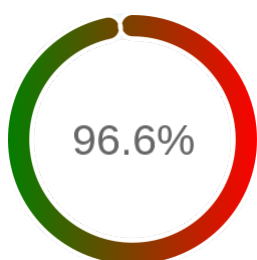

Stopień dostępności

OK: 9620, błąd: 334

Szczegóły niedostępności

Lp.			Liczba godzin
1	2024-01-18 17:06	2024-01-19 09:05	15
2	2024-02-03 03:09	2024-02-03 04:08	1
3	2024-02-11 03:11	2024-02-11 04:13	1
4	2024-02-18 03:10	2024-02-18 04:10	1
5	2024-02-23 03:09	2024-02-23 04:09	1
6	2024-03-15 08:03	2024-03-15 09:04	1
7	2024-03-23 03:12	2024-03-25 09:11	51
8	2024-03-28 00:08	2024-03-28 01:07	1
9	2024-04-04 03:10	2024-04-04 08:58	5
10	2024-04-16 03:10	2024-04-16 04:09	1
11	2024-04-23 03:10	2024-04-23 04:11	1
12	2024-04-27 03:11	2024-04-27 05:10	1
13	2024-05-02 03:09	2024-05-02 06:07	2
14	2024-05-10 21:06	2024-05-13 10:09	57
15	2024-05-24 16:06	2024-05-24 17:06	1
16	2024-05-28 03:08	2024-05-28 04:09	1
17	2024-06-05 07:07	2024-06-05 09:03	2
18	2024-06-07 14:08	2024-06-07 15:05	1
19	2024-06-19 07:06	2024-06-19 08:04	1
20	2024-06-21 08:06	2024-06-21 09:08	1
21	2024-06-25 03:10	2024-06-25 04:11	1