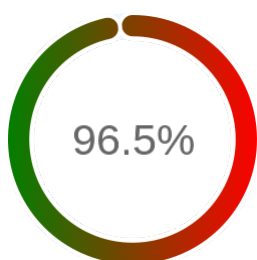

Stopień dostępności

OK: 9695, błąd: 355

Szczegóły niedostępności

Lp.			Liczba godzin
1	2024-01-18 17:08	2024-01-19 09:06	15
2	2024-02-03 03:12	2024-02-03 04:11	1
3	2024-02-11 03:15	2024-02-11 04:16	1
4	2024-02-18 03:14	2024-02-18 04:14	1
5	2024-02-23 03:12	2024-02-23 04:12	1
6	2024-03-15 08:05	2024-03-15 09:06	1
7	2024-03-23 03:16	2024-03-25 09:15	52
8	2024-03-28 00:13	2024-03-28 01:10	1
9	2024-04-04 03:14	2024-04-04 08:58	5
10	2024-04-16 03:13	2024-04-16 04:13	1
11	2024-04-23 03:14	2024-04-23 04:14	1
12	2024-04-27 03:15	2024-04-27 05:13	1
13	2024-05-02 03:14	2024-05-02 05:16	2
14	2024-05-10 21:08	2024-05-13 10:12	58
15	2024-05-24 16:09	2024-05-24 17:08	1
16	2024-05-28 03:13	2024-05-28 04:12	1
17	2024-06-05 07:09	2024-06-05 08:06	1
18	2024-06-07 14:11	2024-06-07 15:08	1
19	2024-06-19 07:09	2024-06-19 08:07	1
20	2024-06-21 08:08	2024-06-21 09:10	1
21	2024-06-25 03:14	2024-06-25 04:15	1