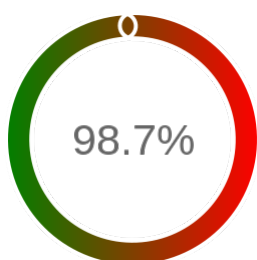

Monitoring Polish Spatial Data Infrastructure

Raport badania dostępności usługi sieciowej

Powiat	przysuski
TERYT	1423
Usługa	GEODETY
Adres usługi	https://przysucha.geoportal2.pl/map/www/login.php
Okres badania	2024-01-01 00:00 - 2025-05-10 23:59 [11903 godzin]
Liczba sprawdzeń	10299

Stopień dostępności

OK: 10167, błąd: 132

Szczegóły niedostępności

Lp.			Liczba godzin
1	2024-01-14 18:05	2024-01-14 19:05	1
2	2024-01-18 17:03	2024-01-19 09:02	16
3	2024-03-28 00:05	2024-03-28 01:04	1
4	2024-04-04 02:07	2024-04-04 08:04	6
5	2024-05-10 21:04	2024-05-11 01:05	4
6	2024-05-24 16:03	2024-05-24 17:03	1
7	2024-06-05 07:04	2024-06-05 08:02	1
8	2024-07-07 19:06	2024-07-08 08:03	13
9	2024-10-21 18:04	2024-10-22 08:03	10
10	2024-10-27 02:09	2024-10-27 10:07	8
11	2024-11-16 08:04	2024-11-16 11:04	3
12	2024-11-20 15:06	2024-11-20 16:05	1
13	2024-11-23 11:05	2024-11-25 09:05	46
14	2024-11-29 09:06	2024-11-29 10:02	1
15	2025-01-24 00:06	2025-01-24 01:05	1
16	2025-02-18 15:04	2025-02-19 09:04	18
17	2025-03-30 16:07	2025-03-30 17:06	1
Całkowity czas niedostępności			132 (1.1%)

Oś czasu