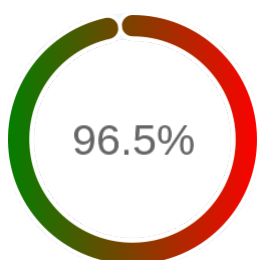

Stopień dostępności

OK: 3713, błąd: 134

Szczegóły niedostępności

Lp.			Liczba godzin
1	2024-01-08 15:08	2024-01-09 08:05	15
2	2024-01-23 09:05	2024-01-23 10:05	1
3	2024-02-26 15:03	2024-02-27 08:04	16
4	2024-02-29 03:09	2024-02-29 09:04	6
5	2024-03-01 15:06	2024-03-05 13:45	64
6	2024-04-15 15:10	2024-04-16 08:04	16
7	2024-06-17 15:07	2024-06-18 08:03	16
Całkowity czas niedostępności			134 (2.9%)