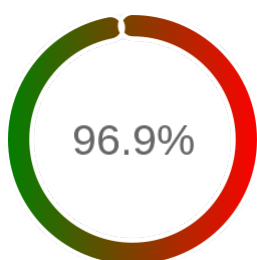

Stopień dostępności

OK: 3729, błąd: 118

Szczegóły niedostępności

Lp.			Liczba godzin
1	2024-01-04 03:10	2024-01-04 04:10	1
2	2024-01-05 03:12	2024-01-05 05:11	2
3	2024-01-06 03:09	2024-01-06 06:07	1
4	2024-01-09 03:09	2024-01-09 04:09	1
5	2024-01-09 22:07	2024-01-09 23:06	1
6	2024-01-10 23:10	2024-01-11 00:09	1
7	2024-01-11 03:10	2024-01-11 04:10	1
8	2024-01-12 03:11	2024-01-12 04:11	1
9	2024-01-13 03:10	2024-01-13 04:09	1
10	2024-01-14 03:12	2024-01-14 04:13	1
11	2024-01-16 03:09	2024-01-16 04:10	1
12	2024-01-17 03:08	2024-01-17 04:09	1
13	2024-01-18 03:11	2024-01-18 04:11	1
14	2024-01-19 03:10	2024-01-19 04:11	1
15	2024-01-24 03:10	2024-01-24 05:10	1
16	2024-01-25 03:12	2024-01-25 04:12	1
17	2024-01-26 03:09	2024-01-26 04:09	1
18	2024-01-27 03:11	2024-01-27 04:12	1
19	2024-01-30 03:08	2024-01-30 04:10	1
20	2024-01-31 03:08	2024-01-31 04:08	1
21	2024-02-01 03:07	2024-02-01 04:08	1