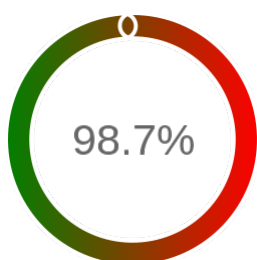

Monitoring Polish Spatial Data Infrastructure

Raport badania dostępności usługi sieciowej

| | |
|------------------|---|
| Powiat | otwocki |
| TERYT | 1417 |
| Usługa | WFS |
| Adres usługi | https://powiat-otwocki.geoportal2.pl/map/geoportal/wfse.php |
| Okres badania | 2024-01-01 00:00 - 2024-12-05 23:59 [8160 godzin] |
| Liczba sprawdzeń | 6773 |

Stopień dostępności

OK: 6685, błąd: 88

Szczegóły niedostępności

| Lp. | | | Liczba godzin |
|-----|------------------|------------------|---------------|
| 1 | 2024-01-09 22:09 | 2024-01-09 23:08 | 1 |
| 2 | 2024-01-10 23:13 | 2024-01-11 00:13 | 1 |
| 3 | 2024-01-17 03:10 | 2024-01-17 04:12 | 1 |
| 4 | 2024-02-01 03:10 | 2024-02-01 04:11 | 1 |
| 5 | 2024-02-02 03:10 | 2024-02-02 04:13 | 1 |
| 6 | 2024-02-05 09:08 | 2024-02-05 10:07 | 1 |
| 7 | 2024-02-09 03:11 | 2024-02-09 04:11 | 1 |
| 8 | 2024-02-13 03:12 | 2024-02-13 04:11 | 1 |
| 9 | 2024-02-15 01:15 | 2024-02-15 06:14 | 1 |
| 10 | 2024-02-18 03:14 | 2024-02-18 04:14 | 1 |
| 11 | 2024-02-18 21:10 | 2024-02-18 22:11 | 1 |
| 12 | 2024-03-10 23:15 | 2024-03-11 00:17 | 1 |
| 13 | 2024-03-12 23:13 | 2024-03-13 00:11 | 1 |
| 14 | 2024-03-28 03:11 | 2024-03-28 04:11 | 1 |
| 15 | 2024-04-03 03:10 | 2024-04-03 04:10 | 1 |
| 16 | 2024-05-01 03:09 | 2024-05-01 04:11 | 1 |
| 17 | 2024-05-07 03:09 | 2024-05-07 04:13 | 1 |
| 18 | 2024-05-09 03:10 | 2024-05-09 04:14 | 1 |
| 19 | 2024-06-02 21:11 | 2024-06-02 22:11 | 1 |
| 20 | 2024-06-06 03:13 | 2024-06-06 05:13 | 1 |
| 21 | 2024-06-08 03:10 | 2024-06-08 04:13 | 1 |