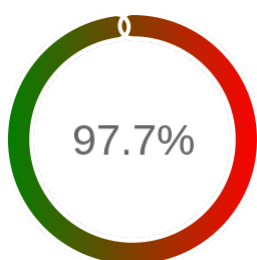

Monitoring Polish Spatial Data Infrastructure

Raport badania dostępności usługi sieciowej

Powiat	nowodworski
TERYT	1414
Usługa	WMS
Adres usługi	https://nowodworski.geoportal2.pl/map/geoportal/wms.php
Okres badania	2024-01-01 00:00 - 2025-05-10 23:59 [11903 godzin]
Liczba sprawdzeń	9954

Stopień dostępności

OK: 9722, błąd: 232

Szczegóły niedostępności

Lp.			Liczba godzin
1	2024-01-04 10:07	2024-01-04 11:11	1
2	2024-01-08 12:04	2024-01-08 13:06	1
3	2024-01-11 21:08	2024-01-11 22:09	1
4	2024-01-12 09:08	2024-01-12 10:05	1
5	2024-01-15 07:07	2024-01-15 11:05	4
6	2024-02-02 16:05	2024-02-02 17:06	1
7	2024-02-04 22:06	2024-02-04 23:07	1
8	2024-03-09 12:11	2024-03-10 14:11	24
9	2024-03-19 10:06	2024-03-20 10:06	23
10	2024-04-23 20:04	2024-04-24 10:05	13
11	2024-05-12 23:09	2024-05-13 09:12	8
12	2024-05-28 22:04	2024-05-29 11:07	11
13	2024-06-24 03:13	2024-06-24 12:04	7
14	2024-07-16 14:04	2024-07-16 16:07	2
15	2024-07-24 18:04	2024-07-24 19:05	1
16	2024-07-24 22:06	2024-07-24 23:09	1
17	2024-08-13 19:06	2024-08-13 20:05	1
18	2024-08-21 12:05	2024-08-21 13:05	1
19	2024-08-23 16:04	2024-08-31 09:36	19
20	2024-09-30 15:04	2024-09-30 16:10	1
21	2024-10-17 07:11	2024-10-17 08:09	1