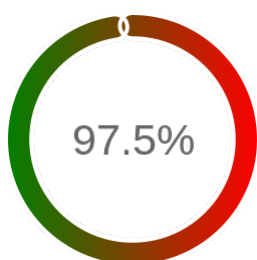

Monitoring Polish Spatial Data Infrastructure

Raport badania dostępności usługi sieciowej

Powiat	nowodworski
TERYT	1414
Usługa	WMS
Adres usługi	https://nowodworski.geoportal2.pl/map/geoportal/wms.php
Okres badania	2024-01-01 00:00 - 2024-07-11 23:59 [4631 godzin]
Liczba sprawdzeń	3847

Stopień dostępności