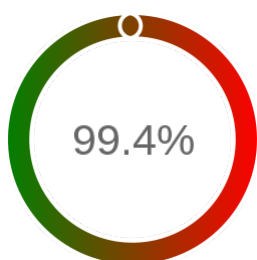

Stopień dostępności

OK: 8863, błąd: 56

Szczegóły niedostępności

Lp.			Liczba godzin
1	2024-04-29 14:02	2024-04-30 10:01	20
2	2024-05-08 14:02	2024-05-08 15:02	1
3	2024-08-06 01:04	2024-08-06 03:02	2
4	2024-08-21 17:02	2024-08-21 18:01	1
5	2024-09-11 17:02	2024-09-12 08:01	15
6	2024-10-10 19:02	2024-10-10 20:02	1
7	2024-10-16 16:02	2024-10-16 18:02	2
8	2024-10-24 08:02	2024-10-24 09:01	1
9	2024-11-07 16:01	2024-11-07 19:02	3
10	2024-11-08 17:01	2024-11-08 18:01	1
11	2024-11-19 16:02	2024-11-19 17:01	1
12	2024-11-19 19:02	2024-11-19 20:02	1
13	2024-11-21 10:04	2024-11-21 13:03	3
14	2024-11-21 19:02	2024-11-21 22:02	3
15	2024-11-22 21:04	2024-11-22 22:04	1
Całkowity czas niedostępności			56 (0.6%)