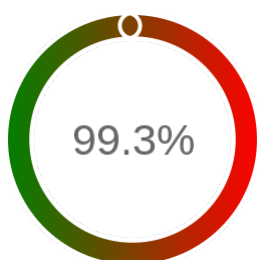

Stopień dostępności

OK: 6115, błąd: 44

Szczegóły niedostępności

Lp.			Liczba godzin
1	2024-01-26 22:05	2024-01-26 23:04	1
2	2024-04-29 14:04	2024-04-30 10:01	20
3	2024-05-15 13:05	2024-05-15 14:08	1
4	2024-08-06 01:09	2024-08-06 03:05	2
5	2024-08-21 17:04	2024-08-21 18:02	1
6	2024-09-11 17:04	2024-09-12 08:03	15
7	2024-10-02 16:05	2024-10-02 17:04	1
8	2024-10-10 19:05	2024-10-10 20:04	1
9	2024-10-16 16:05	2024-10-16 18:06	2
Całkowity czas niedostępności			44 (0.6%)