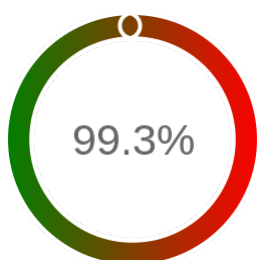

Monitoring Polish Spatial Data Infrastructure

Raport badania dostępności usługi sieciowej

Powiat	legionowski
TERYT	1408
Usługa	GEODETY
Adres usługi	https://powiat-legionowski.geoportal2.pl/map/www/login.php
Okres badania	2024-01-01 00:00 - 2026-02-05 23:59 [18408 godzin]
Liczba sprawdzeń	16075

Stopień dostępności