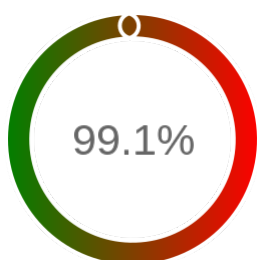

Monitoring Polish Spatial Data Infrastructure

Raport badania dostępności usługi sieciowej

Powiat	grodziski
TERYT	1405
Usługa	WFS
Adres usługi	https://imapa.podgik-grodziskm.pl/grodziski-egib
Okres badania	2024-01-01 00:00 - 2026-02-05 23:59 [18408 godzin]
Liczba sprawdzeń	15639

Stopień dostępności

OK: 15498, błąd: 141

Szczegóły niedostępności

Lp.			Liczba godzin
1	2024-01-11 17:11	2024-01-11 18:09	1
2	2024-01-14 09:12	2024-01-14 10:10	1
3	2024-02-05 08:11	2024-02-05 09:08	1
4	2024-02-17 10:11	2024-02-17 11:10	1
5	2024-02-25 15:10	2024-02-25 20:10	5
6	2024-03-21 07:08	2024-03-21 08:09	1
7	2024-05-28 10:07	2024-05-28 12:10	2
8	2024-06-21 07:06	2024-06-21 08:08	1
9	2024-06-26 08:06	2024-06-26 09:04	1
10	2024-10-31 21:07	2024-10-31 22:08	1
11	2025-01-31 10:05	2025-01-31 11:05	1
12	2025-02-24 14:10	2025-02-24 15:11	1
13	2025-05-22 21:06	2025-05-22 22:09	1
14	2025-06-16 19:14	2025-06-19 12:10	65
15	2025-07-11 16:07	2025-07-14 00:15	53
16	2025-07-21 08:10	2025-07-21 11:05	3
17	2025-08-20 14:10	2025-08-20 15:08	1
18	2025-12-13 12:19	2025-12-13 13:18	1
Całkowity czas niedostępności			141 (0.8%)