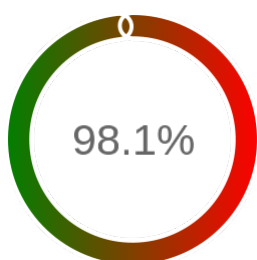

Stopień dostępności

OK: 5855, błąd: 115

Szczegóły niedostępności

Lp.			Liczba godzin
1	2024-01-07 19:12	2024-01-07 20:12	1
2	2024-01-11 00:09	2024-01-11 03:10	1
3	2024-01-14 20:07	2024-01-14 23:11	3
4	2024-01-18 16:04	2024-01-18 17:06	1
5	2024-03-20 23:08	2024-03-21 00:09	1
6	2024-05-17 03:09	2024-05-17 11:04	8
7	2024-05-21 21:06	2024-05-21 22:06	1
8	2024-05-29 03:10	2024-05-29 04:08	1
9	2024-06-11 00:09	2024-06-11 08:06	6
10	2024-06-13 03:09	2024-06-13 10:05	7
11	2024-06-18 03:09	2024-06-18 09:05	6
12	2024-06-22 03:11	2024-06-24 10:05	45
13	2024-07-03 04:11	2024-07-03 06:09	2
14	2024-07-04 18:07	2024-07-04 21:08	3
15	2024-07-09 03:11	2024-07-09 09:03	6
16	2024-07-23 03:08	2024-07-23 10:05	7
17	2024-09-18 23:08	2024-09-19 00:08	1
18	2024-10-09 03:11	2024-10-09 09:08	5
19	2024-10-10 21:07	2024-10-10 22:07	1
20	2024-10-11 09:08	2024-10-11 10:08	1
21	2024-10-11 16:08	2024-10-11 17:06	1