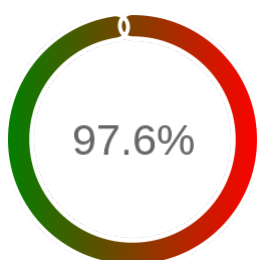

Monitoring Polish Spatial Data Infrastructure

Raport badania dostępności usługi sieciowej

Powiat	ciechanowski
TERYT	1402
Usługa	WMS
Adres usługi	https://ciechanow.geoportal2.pl/map/geoportal/wmse.php
Okres badania	2024-01-01 00:00 - 2024-07-11 23:59 [4631 godzin]
Liczba sprawdzeń	3847

Stopień dostępności