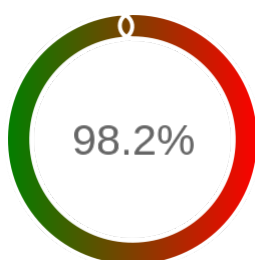

Monitoring Polish Spatial Data Infrastructure

Raport badania dostępności usługi sieciowej

Powiat	ciechanowski
TERYT	1402
Usługa	WFS
Adres usługi	https://ciechanow.geoportal2.pl/map/geoportal/wfs.php
Okres badania	2024-01-01 00:00 - 2024-12-05 23:59 [8160 godzin]
Liczba sprawdzeń	6773

Stopień dostępności

OK: 6649, błąd: 124

Szczegóły niedostępności

Lp.			Liczba godzin
1	2024-01-07 19:16	2024-01-07 20:15	1
2	2024-01-11 00:13	2024-01-11 01:15	1
3	2024-01-14 20:10	2024-01-14 23:15	3
4	2024-01-18 16:06	2024-01-18 17:08	1
5	2024-03-20 23:12	2024-03-21 01:12	1
6	2024-05-17 03:13	2024-05-17 11:06	8
7	2024-05-29 03:14	2024-05-29 04:12	1
8	2024-06-11 00:12	2024-06-11 08:07	7
9	2024-06-13 03:12	2024-06-13 10:06	7
10	2024-06-14 09:05	2024-06-14 10:04	1
11	2024-06-18 03:12	2024-06-18 09:06	6
12	2024-06-22 03:15	2024-06-24 10:07	48
13	2024-07-03 03:16	2024-07-03 06:13	3
14	2024-07-04 18:08	2024-07-04 21:09	3
15	2024-07-09 03:15	2024-07-09 09:05	6
16	2024-07-16 22:13	2024-07-16 23:14	1
17	2024-07-23 03:11	2024-07-23 10:06	7
18	2024-09-18 23:10	2024-09-19 00:13	1
19	2024-10-09 05:16	2024-10-09 09:11	4
20	2024-10-10 21:09	2024-10-10 22:11	1
21	2024-10-11 09:11	2024-10-11 11:09	2