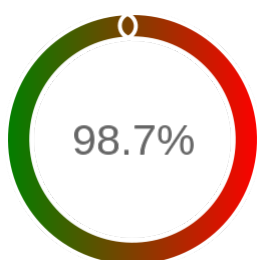

Monitoring Polish Spatial Data Infrastructure

Raport badania dostępności usługi sieciowej

Powiat	m. Nowy Sącz
TERYT	1262
Usługa	WMS
Adres usługi	https://wms.nowosadecki.pl/iip/ows
Okres badania	2024-01-01 00:00 - 2025-05-10 23:59 [11903 godzin]
Liczba sprawdzeń	9954

Stopień dostępności

OK: 9824, błąd: 130

Szczegóły niedostępności

Lp.			Liczba godzin
1	2024-02-15 06:09	2024-02-15 08:05	2
2	2024-03-13 16:07	2024-03-13 17:04	1
3	2024-03-22 04:10	2024-03-22 06:06	1
4	2024-03-22 17:09	2024-03-22 19:13	2
5	2024-04-22 00:11	2024-04-22 01:10	1
6	2024-05-07 14:08	2024-05-07 15:06	1
7	2024-05-27 15:06	2024-05-27 16:04	1
8	2024-05-28 00:11	2024-05-28 01:11	1
9	2024-06-22 09:14	2024-06-24 07:07	36
10	2024-07-05 00:10	2024-07-05 01:09	1
11	2024-07-19 17:08	2024-07-19 18:07	1
12	2024-10-03 11:05	2024-10-03 12:09	1
13	2024-10-20 21:08	2024-10-20 22:13	1
14	2024-10-27 12:12	2024-10-27 13:12	1
15	2024-12-08 06:13	2024-12-09 09:07	19
16	2025-02-12 12:04	2025-02-14 04:11	36
17	2025-04-08 12:06	2025-04-08 13:04	1
18	2025-04-09 00:07	2025-04-10 00:10	23
Całkowity czas niedostępności			130 (1.1%)