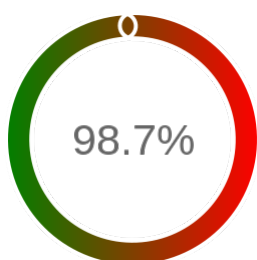

Monitoring Polish Spatial Data Infrastructure

Raport badania dostępności usługi sieciowej

Powiat	m. Nowy Sącz
TERYT	1262
Usługa	WFS
Adres usługi	https://wms.nowosadecki.pl/iip/ows
Okres badania	2024-01-01 00:00 - 2025-05-10 23:59 [11903 godzin]
Liczba sprawdzeń	10050

Stopień dostępności

OK: 9915, błąd: 135

Szczegóły niedostępności

Lp.			Liczba godzin
1	2024-01-05 17:06	2024-01-05 18:06	1
2	2024-02-15 06:14	2024-02-15 08:07	2
3	2024-03-13 16:11	2024-03-13 17:05	1
4	2024-03-22 04:14	2024-03-22 06:08	2
5	2024-03-22 17:12	2024-03-22 19:15	2
6	2024-05-07 14:12	2024-05-07 15:11	1
7	2024-05-28 00:16	2024-05-28 01:16	1
8	2024-06-22 09:18	2024-06-24 07:10	39
9	2024-07-05 00:15	2024-07-05 01:14	1
10	2024-07-14 10:17	2024-07-14 11:14	1
11	2024-10-23 00:12	2024-10-23 01:14	1
12	2024-12-08 06:18	2024-12-09 09:11	21
13	2024-12-25 04:10	2024-12-25 05:12	1
14	2025-02-12 12:06	2025-02-14 04:14	37
15	2025-04-08 12:07	2025-04-08 13:06	1
16	2025-04-09 00:10	2025-04-10 00:13	23
Całkowity czas niedostępności			135 (1.1%)