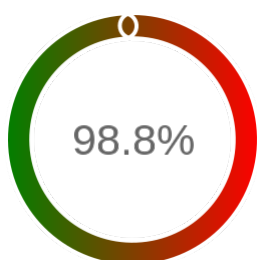

Monitoring Polish Spatial Data Infrastructure

Raport badania dostępności usługi sieciowej

Powiat	m. Kraków
TERYT	1261
Usługa	GEODETY
Adres usługi	https://konto.eco.um.krakow.pl
Okres badania	2024-01-01 00:00 - 2025-01-19 23:59 [9240 godzin]
Liczba sprawdzeń	7930

Stopień dostępności

OK: 7833, błąd: 97

Szczegóły niedostępności

Lp.			Liczba godzin
1	2024-02-05 20:04	2024-02-05 22:03	2
2	2024-02-22 21:05	2024-02-22 22:03	1
3	2024-03-03 20:05	2024-03-03 22:05	2
4	2024-03-08 18:05	2024-03-11 11:03	63
5	2024-04-03 21:03	2024-04-03 22:05	1
6	2024-04-08 21:03	2024-04-08 22:04	1
7	2024-04-23 01:07	2024-04-23 02:07	1
8	2024-05-16 20:05	2024-05-17 00:06	4
9	2024-05-22 00:05	2024-05-22 02:04	2
10	2024-06-12 21:04	2024-06-12 22:03	1
11	2024-06-19 21:03	2024-06-19 22:04	1
12	2024-06-21 09:05	2024-06-21 10:04	1
13	2024-07-22 20:03	2024-07-22 21:03	1
14	2024-08-21 22:03	2024-08-21 23:05	1
15	2024-09-15 20:08	2024-09-15 22:08	2
16	2024-10-15 16:04	2024-10-15 17:05	1
17	2024-11-14 21:02	2024-11-15 21:06	1
18	2024-11-21 21:06	2024-11-21 22:04	1
19	2024-11-22 08:04	2024-11-22 09:04	1
20	2024-11-22 10:03	2024-11-22 11:03	1
21	2024-12-15 13:04	2024-12-15 16:04	3