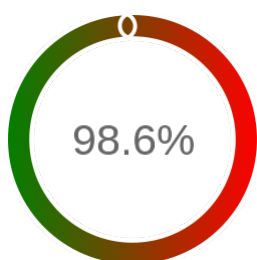

Stopień dostępności

OK: 6074, błąd: 85

Szczegóły niedostępności

Lp.			Liczba godzin
1	2024-02-05 20:04	2024-02-05 22:03	2
2	2024-02-22 21:05	2024-02-22 22:03	1
3	2024-03-03 20:05	2024-03-03 22:05	2
4	2024-03-08 18:05	2024-03-11 11:03	63
5	2024-04-03 21:03	2024-04-03 22:05	1
6	2024-04-08 21:03	2024-04-08 22:04	1
7	2024-04-23 01:07	2024-04-23 02:07	1
8	2024-05-16 20:05	2024-05-17 00:06	4
9	2024-05-22 00:05	2024-05-22 02:04	2
10	2024-06-12 21:04	2024-06-12 22:03	1
11	2024-06-19 21:03	2024-06-19 22:04	1
12	2024-06-21 09:05	2024-06-21 10:04	1
13	2024-07-22 20:03	2024-07-22 21:03	1
14	2024-08-21 22:03	2024-08-21 23:05	1
15	2024-09-15 20:08	2024-09-15 22:08	2
16	2024-10-15 16:04	2024-10-15 17:05	1
Całkowity czas niedostępności			85 (1.2%)