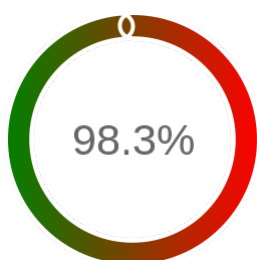

Monitoring Polish Spatial Data Infrastructure

Raport badania dostępności usługi sieciowej

Powiat	wadowicki
TERYT	1218
Usługa	WFS
Adres usługi	https://wadowicki.webewid.pl:20443/iip/ows
Okres badania	2024-01-01 00:00 - 2025-05-10 23:59 [11903 godzin]
Liczba sprawdzeń	10050

Stopień dostępności

OK: 9882, błąd: 168

Szczegóły niedostępności

Lp.			Liczba godzin
1	2024-02-28 13:09	2024-02-28 14:08	1
2	2024-03-20 03:13	2024-03-20 08:06	5
3	2024-03-23 16:14	2024-03-24 12:11	19
4	2024-05-22 04:14	2024-05-22 06:10	2
5	2024-05-23 15:13	2024-05-23 16:10	1
6	2024-09-13 14:07	2024-09-13 15:07	1
7	2024-09-18 16:08	2024-09-18 18:05	2
8	2024-10-06 09:14	2024-10-06 11:14	1
9	2024-10-11 17:09	2024-10-12 09:14	10
10	2024-10-29 08:15	2024-10-29 09:10	1
11	2024-10-29 16:08	2024-10-29 17:06	1
12	2024-10-30 08:10	2024-10-30 10:08	2
13	2024-11-18 08:14	2024-11-18 09:07	1
14	2024-12-05 13:05	2024-12-05 14:06	1
15	2025-01-08 09:06	2025-01-08 10:04	1
16	2025-02-04 18:09	2025-02-05 00:14	6
17	2025-02-26 13:08	2025-02-27 00:12	11
18	2025-03-05 18:11	2025-03-06 00:17	6
19	2025-03-13 17:09	2025-03-14 00:13	7
20	2025-03-19 21:09	2025-03-20 00:14	3
21	2025-03-20 14:08	2025-03-21 00:15	10