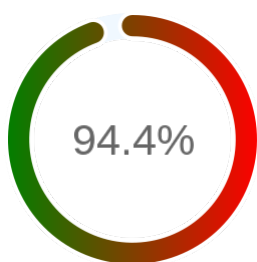

Stopień dostępności

OK: 9397, błąd: 557

Szczegóły niedostępności

Lp.			Liczba godzin
1	2024-01-10 16:08	2024-01-11 05:11	11
2	2024-01-25 18:06	2024-01-26 05:09	10
3	2024-02-23 18:05	2024-02-24 05:09	10
4	2024-03-01 17:07	2024-03-02 05:08	11
5	2024-03-08 16:06	2024-03-09 05:11	11
6	2024-03-19 09:05	2024-03-25 10:07	137
7	2024-04-12 16:06	2024-04-13 06:06	13
8	2024-04-26 19:07	2024-04-27 06:08	9
9	2024-05-10 18:06	2024-05-11 06:07	11
10	2024-05-17 15:04	2024-05-18 06:07	14
11	2024-05-21 12:09	2024-05-22 06:08	15
12	2024-05-23 15:08	2024-05-23 17:07	2
13	2024-05-31 15:06	2024-06-01 06:07	14
14	2024-06-03 16:05	2024-06-03 17:03	1
15	2024-06-11 01:09	2024-06-11 03:09	1
16	2024-06-28 18:07	2024-06-29 06:10	11
17	2024-07-23 14:08	2024-07-23 15:08	1
18	2024-07-26 18:05	2024-07-27 06:10	11
19	2024-08-02 18:11	2024-08-03 08:13	8
20	2024-08-09 18:05	2024-08-10 06:09	9
21	2024-08-16 16:05	2024-08-17 06:10	13