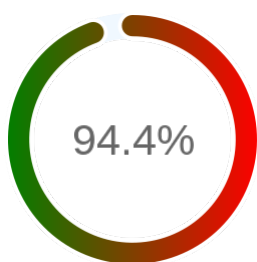

Monitoring Polish Spatial Data Infrastructure

Raport badania dostępności usługi sieciowej

Powiat	tarnowski
TERYT	1216
Usługa	WFS
Adres usługi	https://webewid.powiat.tarnow.pl:20443/iip/ows
Okres badania	2024-01-01 00:00 - 2025-05-10 23:59 [11903 godzin]
Liczba sprawdzeń	10050

Stopień dostępności

OK: 9492, błąd: 558

Szczegóły niedostępności

Lp.			Liczba godzin
1	2024-01-10 16:10	2024-01-11 05:15	12
2	2024-01-25 18:07	2024-01-26 05:12	10
3	2024-02-12 16:10	2024-02-12 17:07	1
4	2024-02-23 18:06	2024-02-24 05:12	10
5	2024-03-01 17:10	2024-03-02 05:11	11
6	2024-03-08 16:08	2024-03-09 05:15	11
7	2024-03-19 09:07	2024-03-25 10:10	137
8	2024-04-12 16:08	2024-04-13 06:09	13
9	2024-04-26 19:10	2024-04-27 06:10	7
10	2024-05-06 15:08	2024-05-06 16:09	1
11	2024-05-10 18:08	2024-05-11 06:09	11
12	2024-05-17 15:06	2024-05-18 06:10	14
13	2024-05-21 12:12	2024-05-22 06:10	16
14	2024-05-23 15:13	2024-05-23 17:11	2
15	2024-05-31 15:08	2024-06-01 06:10	14
16	2024-06-06 09:07	2024-06-06 10:07	1
17	2024-06-28 18:09	2024-06-29 06:16	11
18	2024-07-23 14:10	2024-07-23 15:10	1
19	2024-07-26 18:06	2024-07-27 06:15	11
20	2024-08-02 18:14	2024-08-03 06:19	5
21	2024-08-09 18:07	2024-08-10 06:13	11