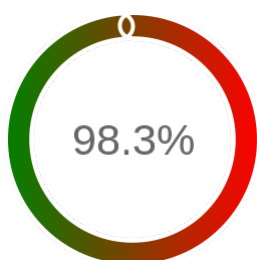

Monitoring Polish Spatial Data Infrastructure

Raport badania dostępności usługi sieciowej

Powiat	proszowicki
TERYT	1214
Usługa	WMS
Adres usługi	https://mapy.geoportal.gov.pl/wss/ext/PowiatoweBazyEwidencjiGruntow/1214
Okres badania	2024-01-01 00:00 - 2024-10-31 23:59 [7320 godzin]
Liczba sprawdzeń	5970

Stopień dostępności

OK: 5871, błąd: 99

Szczegóły niedostępności

Lp.			Liczba godzin
1	2024-01-01 11:10	2024-01-01 13:11	2
2	2024-01-01 16:11	2024-01-01 17:11	1
3	2024-01-03 12:06	2024-01-03 13:06	1
4	2024-01-08 19:10	2024-01-08 20:09	1
5	2024-01-10 18:05	2024-01-10 20:07	2
6	2024-01-16 01:10	2024-01-16 03:09	1
7	2024-01-19 12:04	2024-01-19 14:04	2
8	2024-02-08 11:04	2024-02-08 12:03	1
9	2024-03-07 09:04	2024-03-07 10:05	1
10	2024-03-07 20:05	2024-03-07 21:06	1
11	2024-03-07 23:08	2024-03-08 00:11	1
12	2024-03-08 07:07	2024-03-08 08:08	1
13	2024-03-08 10:06	2024-03-08 11:07	1
14	2024-03-18 09:07	2024-03-18 10:10	1
15	2024-03-18 11:10	2024-03-18 12:07	1
16	2024-03-18 15:05	2024-03-18 17:04	2
17	2024-03-18 21:04	2024-03-18 22:07	1
18	2024-03-19 08:07	2024-03-19 09:05	1
19	2024-03-22 09:09	2024-03-22 10:05	1
20	2024-03-25 23:05	2024-03-26 00:07	1
21	2024-03-28 12:07	2024-03-28 13:05	1