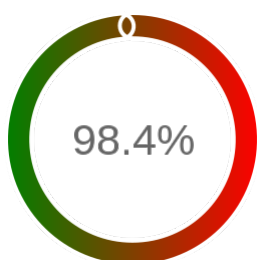

Monitoring Polish Spatial Data Infrastructure

Raport badania dostępności usługi sieciowej

Powiat	proszowicki
TERYT	1214
Usługa	WFS
Adres usługi	https://mapy.geoportal.gov.pl/wss/ext/PowiatoweBazyEwidencjiGruntow/1214
Okres badania	2024-01-01 00:00 - 2024-12-05 23:59 [8160 godzin]
Liczba sprawdzeń	6773

Stopień dostępności

OK: 6667, błąd: 106

Szczegóły niedostępności

Lp.			Liczba godzin
1	2024-01-01 12:14	2024-01-01 13:14	1
2	2024-01-01 22:13	2024-01-01 23:17	1
3	2024-01-09 10:10	2024-01-09 11:09	1
4	2024-01-10 21:08	2024-01-10 22:10	1
5	2024-01-19 10:05	2024-01-19 11:05	1
6	2024-01-19 12:05	2024-01-19 13:05	1
7	2024-01-19 14:05	2024-01-22 07:48	1
8	2024-02-16 08:07	2024-02-16 09:07	1
9	2024-03-07 20:07	2024-03-07 21:07	1
10	2024-03-07 22:11	2024-03-07 23:11	1
11	2024-03-08 07:09	2024-03-08 09:11	2
12	2024-03-18 12:09	2024-03-18 13:07	1
13	2024-03-18 16:05	2024-03-18 17:05	1
14	2024-03-18 23:09	2024-03-19 00:17	1
15	2024-03-19 07:07	2024-03-19 08:08	1
16	2024-03-19 12:05	2024-03-19 13:08	1
17	2024-03-19 15:06	2024-03-19 16:09	1
18	2024-03-21 12:08	2024-03-21 13:06	1
19	2024-03-26 01:10	2024-03-26 03:11	1
20	2024-03-26 10:05	2024-03-26 12:05	2
21	2024-04-02 19:09	2024-04-02 21:07	2