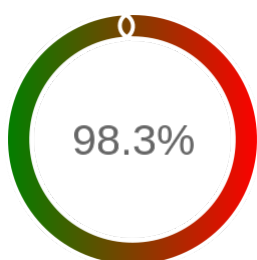

Monitoring Polish Spatial Data Infrastructure

Raport badania dostępności usługi sieciowej

Powiat	proszowicki
TERYT	1214
Usługa	WFS
Adres usługi	https://mapy.geoportal.gov.pl/wss/ext/PowiatoweBazyEwidencjiGruntow/1214
Okres badania	2024-01-01 00:00 - 2024-10-31 23:59 [7320 godzin]
Liczba sprawdzeń	6036

Stopień dostępności

OK: 5936, błąd: 100

Szczegóły niedostępności

Lp.			Liczba godzin
1	2024-01-01 12:14	2024-01-01 13:14	1
2	2024-01-01 22:13	2024-01-01 23:17	1
3	2024-01-09 10:10	2024-01-09 11:09	1
4	2024-01-10 21:08	2024-01-10 22:10	1
5	2024-01-19 10:05	2024-01-19 11:05	1
6	2024-01-19 12:05	2024-01-19 13:05	1
7	2024-01-19 14:05	2024-01-22 07:48	1
8	2024-02-16 08:07	2024-02-16 09:07	1
9	2024-03-07 20:07	2024-03-07 21:07	1
10	2024-03-07 22:11	2024-03-07 23:11	1
11	2024-03-08 07:09	2024-03-08 09:11	2
12	2024-03-18 12:09	2024-03-18 13:07	1
13	2024-03-18 16:05	2024-03-18 17:05	1
14	2024-03-18 23:09	2024-03-19 00:17	1
15	2024-03-19 07:07	2024-03-19 08:08	1
16	2024-03-19 12:05	2024-03-19 13:08	1
17	2024-03-19 15:06	2024-03-19 16:09	1
18	2024-03-21 12:08	2024-03-21 13:06	1
19	2024-03-26 01:10	2024-03-26 03:11	1
20	2024-03-26 10:05	2024-03-26 12:05	2
21	2024-04-02 19:09	2024-04-02 21:07	2