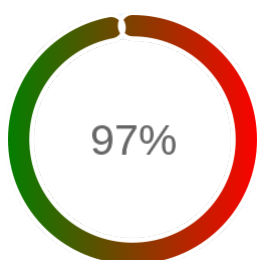

Monitoring Polish Spatial Data Infrastructure

Raport badania dostępności usługi sieciowej

Powiat	oświęcimski
TERYT	1213
Usługa	WWW
Adres usługi	https://oswiecimski.webewid.pl/e-uslugi/porta1-mapowy
Okres badania	2024-01-01 00:00 - 2025-02-19 23:59 [9984 godzin]
Liczba sprawdzeń	8919

Stopień dostępności

OK: 8653, błąd: 266

Szczegóły niedostępności

Lp.			Liczba godzin
1	2024-01-01 00:04	2024-01-01 06:02	6
2	2024-01-01 09:03	2024-01-02 06:03	21
3	2024-01-02 20:03	2024-01-03 06:03	8
4	2024-01-03 20:02	2024-01-04 06:03	10
5	2024-01-04 20:02	2024-01-05 09:02	13
6	2024-01-05 20:03	2024-01-07 06:04	34
7	2024-01-07 20:04	2024-01-08 06:04	10
8	2024-01-08 20:03	2024-01-09 06:02	10
9	2024-01-09 20:02	2024-01-10 06:01	10
10	2024-01-10 20:02	2024-01-11 06:02	10
11	2024-01-11 20:02	2024-01-12 09:03	13
12	2024-01-12 12:03	2024-01-12 14:01	2
13	2024-01-12 20:03	2024-01-15 06:02	58
14	2024-01-15 20:02	2024-01-16 06:02	10
15	2024-02-07 14:02	2024-02-07 15:02	1
16	2024-03-03 20:02	2024-03-05 13:39	13
17	2024-03-12 16:02	2024-03-13 09:02	17
18	2024-03-13 14:02	2024-03-13 15:02	1
19	2024-05-10 14:02	2024-05-10 15:01	1
20	2024-05-16 09:04	2024-05-16 10:01	1
21	2024-05-23 17:02	2024-05-23 18:01	1