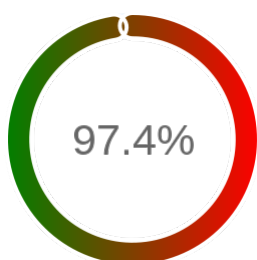

Monitoring Polish Spatial Data Infrastructure

Raport badania dostępności usługi sieciowej

Powiat	olkuski
TERYT	1212
Usługa	WFS
Adres usługi	https://olkuski.webewid.pl:4434/iip/ows
Okres badania	2024-01-01 00:00 - 2024-10-31 23:59 [7320 godzin]
Liczba sprawdzeń	6036

Stopień dostępności

OK: 5877, błąd: 159

Szczegóły niedostępności

Lp.			Liczba godzin
1	2024-04-13 00:11	2024-04-13 01:09	1
2	2024-04-25 16:08	2024-04-25 17:06	1
3	2024-06-11 16:07	2024-06-18 10:06	154
4	2024-09-21 11:11	2024-09-21 12:13	1
5	2024-10-15 08:11	2024-10-15 09:10	1
6	2024-10-15 12:16	2024-10-15 13:13	1
Całkowity czas niedostępności			159 (2.2%)