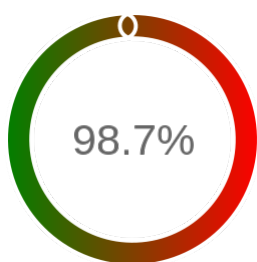

Monitoring Polish Spatial Data Infrastructure

Raport badania dostępności usługi sieciowej

Powiat	nowotarski
TERYT	1211
Usługa	WMS
Adres usługi	https://nowotarski.geoportal2.pl/map/geoportal/wmse.php
Okres badania	2024-01-01 00:00 - 2024-07-11 23:59 [4631 godzin]
Liczba sprawdzeń	3847

Stopień dostępności

OK: 3798, błąd: 49

Szczegóły niedostępności

Lp.			Liczba godzin
1	2024-01-24 20:11	2024-01-24 21:08	1
2	2024-02-05 09:05	2024-02-05 10:04	1
3	2024-02-29 03:09	2024-02-29 08:05	5
4	2024-03-07 03:12	2024-03-07 09:04	6
5	2024-03-11 15:10	2024-03-12 00:08	9
6	2024-03-21 08:07	2024-03-21 09:07	1
7	2024-03-28 12:07	2024-03-28 13:05	1
8	2024-04-09 03:08	2024-04-09 09:04	6
9	2024-04-14 19:06	2024-04-14 20:06	1
10	2024-05-08 03:09	2024-05-08 09:04	6
11	2024-05-12 20:06	2024-05-13 09:12	11
12	2024-06-19 03:09	2024-06-19 05:09	1
Całkowity czas niedostępności			49 (1.1%)