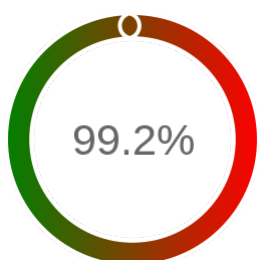

Monitoring Polish Spatial Data Infrastructure

Raport badania dostępności usługi sieciowej

Powiat	nowosądecki
TERYT	1210
Usługa	WFS
Adres usługi	https://wms.nowosadecki.pl/iip/ows
Okres badania	2024-01-01 00:00 - 2024-12-05 23:59 [8160 godzin]
Liczba sprawdzeń	6773

Stopień dostępności

OK: 6721, błąd: 52

Szczegóły niedostępności

Lp.			Liczba godzin
1	2024-01-05 17:06	2024-01-05 18:06	1
2	2024-02-15 06:14	2024-02-15 08:07	2
3	2024-03-13 16:11	2024-03-13 17:05	1
4	2024-03-22 04:14	2024-03-22 06:08	2
5	2024-03-22 17:12	2024-03-22 19:15	2
6	2024-05-07 14:12	2024-05-07 15:11	1
7	2024-05-28 00:16	2024-05-28 01:16	1
8	2024-06-22 09:18	2024-06-24 07:10	39
9	2024-07-05 00:15	2024-07-05 01:14	1
10	2024-07-14 10:17	2024-07-14 11:14	1
11	2024-10-23 00:12	2024-10-23 01:14	1
Całkowity czas niedostępności			52 (0.6%)