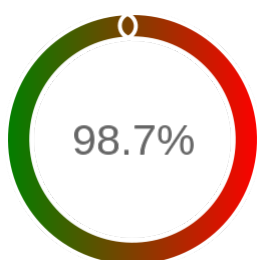

Monitoring Polish Spatial Data Infrastructure

Raport badania dostępności usługi sieciowej

Powiat	nowosądecki
TERYT	1210
Usługa	GEODETY
Adres usługi	https://ewid.nowosadecki.pl/e-uslugi/portal-geodety
Okres badania	2024-01-01 00:00 - 2024-07-11 23:59 [4631 godzin]
Liczba sprawdzeń	3945

Stopień dostępności