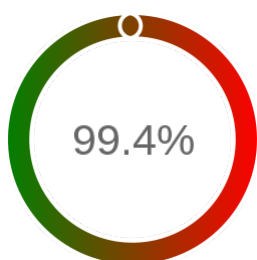

Monitoring Polish Spatial Data Infrastructure

Raport badania dostępności usługi sieciowej

Powiat	miechowski
TERYT	1208
Usługa	WMS
Adres usługi	https://miechow.geoportal2.pl/map/geoportal/wmse.php
Okres badania	2024-01-01 00:00 - 2024-07-21 23:59 [4871 godzin]
Liczba sprawdzeń	3998

Stopień dostępności