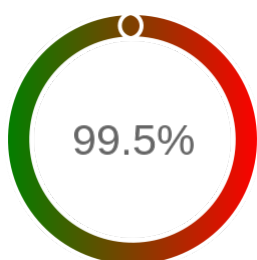

Monitoring Polish Spatial Data Infrastructure

Raport badania dostępności usługi sieciowej

Powiat	limanowski
TERYT	1207
Usługa	WMS
Adres usługi	https://limanowski-wms.webewid.pl/iip/ows
Okres badania	2024-01-01 00:00 - 2025-05-10 23:59 [11903 godzin]
Liczba sprawdzeń	9954

Stopień dostępności

OK: 9908, błąd: 46

Szczegóły niedostępności

Lp.			Liczba godzin
1	2024-02-05 20:06	2024-02-05 21:04	1
2	2024-03-04 00:09	2024-03-04 01:10	1
3	2024-03-06 12:04	2024-03-06 13:05	1
4	2024-03-23 00:10	2024-03-23 12:08	11
5	2024-05-08 06:08	2024-05-08 07:06	1
6	2024-06-03 20:03	2024-06-03 21:03	1
7	2024-06-06 12:09	2024-06-06 13:07	1
8	2024-06-26 17:06	2024-06-26 19:04	2
9	2024-07-14 16:11	2024-07-14 17:09	1
10	2024-10-23 13:06	2024-10-23 14:07	1
11	2025-02-06 12:03	2025-02-06 13:05	1
12	2025-03-06 06:09	2025-03-06 08:07	2
13	2025-04-09 03:07	2025-04-09 15:04	12
14	2025-04-18 01:09	2025-04-18 12:05	10
Całkowity czas niedostępności			46 (0.4%)