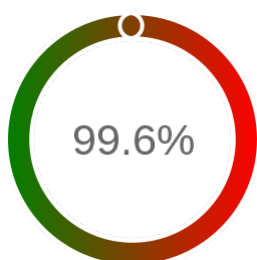

Monitoring Polish Spatial Data Infrastructure

Raport badania dostępności usługi sieciowej

Powiat	limanowski
TERYT	1207
Usługa	WMS
Adres usługi	https://limanowski-wms.webewid.pl/iip/ows
Okres badania	2024-01-01 00:00 - 2024-10-31 23:59 [7320 godzin]
Liczba sprawdzeń	5970

Stopień dostępności