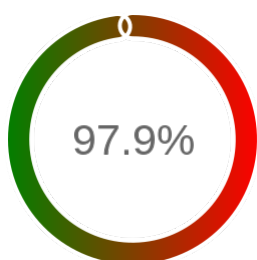

Monitoring Polish Spatial Data Infrastructure

Raport badania dostępności usługi sieciowej

Powiat	krakowski
TERYT	1206
Usługa	WMS
Adres usługi	https://wms.powiat.krakow.pl:1518/iip/ows
Okres badania	2024-01-01 00:00 - 2025-03-13 23:59 [10512 godzin]
Liczba sprawdzeń	8854

Stopień dostępności

OK: 8671, błąd: 183

Szczegóły niedostępności

Lp.			Liczba godzin
1	2024-01-24 14:07	2024-01-24 15:09	1
2	2024-02-01 17:04	2024-02-01 18:05	1
3	2024-02-08 16:05	2024-02-08 17:04	1
4	2024-02-19 16:06	2024-02-19 17:05	1
5	2024-02-28 20:06	2024-02-29 03:09	6
6	2024-02-29 11:07	2024-02-29 12:04	1
7	2024-02-29 17:05	2024-03-01 01:09	8
8	2024-03-01 16:08	2024-03-01 21:06	5
9	2024-03-12 12:08	2024-03-12 13:07	1
10	2024-03-12 14:08	2024-03-12 23:08	9
11	2024-03-13 15:05	2024-03-13 17:04	2
12	2024-03-18 15:05	2024-03-18 16:04	1
13	2024-03-18 19:06	2024-03-18 21:04	2
14	2024-03-26 04:09	2024-03-26 05:09	1
15	2024-04-06 04:09	2024-04-06 05:07	1
16	2024-04-10 04:09	2024-04-10 06:08	2
17	2024-04-10 13:07	2024-04-10 14:05	1
18	2024-04-13 04:09	2024-04-13 05:08	1
19	2024-04-15 14:08	2024-04-15 15:10	1
20	2024-04-15 16:06	2024-04-15 18:03	2
21	2024-04-19 12:06	2024-04-19 13:07	1