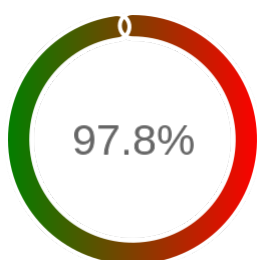

Monitoring Polish Spatial Data Infrastructure

Raport badania dostępności usługi sieciowej

Powiat	krakowski
TERYT	1206
Usługa	WFS
Adres usługi	https://wms.powiat.krakow.pl:1518/iip/ows
Okres badania	2024-01-01 00:00 - 2024-12-05 23:59 [8160 godzin]
Liczba sprawdzeń	6773

Stopień dostępności

OK: 6624, błąd: 149

Szczegóły niedostępności

Lp.			Liczba godzin
1	2024-02-05 14:10	2024-02-05 15:06	1
2	2024-02-08 16:07	2024-02-08 17:06	1
3	2024-02-10 23:15	2024-02-11 00:18	1
4	2024-02-19 16:10	2024-02-19 17:06	1
5	2024-02-28 20:09	2024-02-28 23:12	3
6	2024-02-29 00:16	2024-02-29 03:13	1
7	2024-02-29 10:07	2024-02-29 12:06	2
8	2024-02-29 17:07	2024-02-29 22:07	5
9	2024-02-29 23:09	2024-03-01 01:13	2
10	2024-03-01 16:11	2024-03-01 20:10	4
11	2024-03-09 23:17	2024-03-10 00:18	1
12	2024-03-12 14:11	2024-03-12 19:07	5
13	2024-03-12 20:11	2024-03-12 22:09	2
14	2024-03-13 16:11	2024-03-13 17:05	1
15	2024-03-13 20:09	2024-03-13 21:07	1
16	2024-03-15 13:13	2024-03-15 14:10	1
17	2024-03-18 15:08	2024-03-18 16:05	1
18	2024-03-27 04:12	2024-03-27 05:11	1
19	2024-03-28 04:11	2024-03-28 05:11	1
20	2024-04-06 04:13	2024-04-06 05:11	1
21	2024-04-10 04:13	2024-04-10 06:11	2