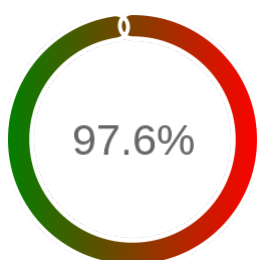

Monitoring Polish Spatial Data Infrastructure

Raport badania dostępności usługi sieciowej

Powiat	krakowski
TERYT	1206
Usługa	WFS
Adres usługi	https://wms.powiat.krakow.pl:1518/iip/ows
Okres badania	2024-01-01 00:00 - 2024-10-31 23:59 [7320 godzin]
Liczba sprawdzeń	6036

Stopień dostępności

OK: 5889, błąd: 147

Szczegóły niedostępności

Lp.			Liczba godzin
1	2024-02-05 14:10	2024-02-05 15:06	1
2	2024-02-08 16:07	2024-02-08 17:06	1
3	2024-02-10 23:15	2024-02-11 00:18	1
4	2024-02-19 16:10	2024-02-19 17:06	1
5	2024-02-28 20:09	2024-02-28 23:12	3
6	2024-02-29 00:16	2024-02-29 03:13	1
7	2024-02-29 10:07	2024-02-29 12:06	2
8	2024-02-29 17:07	2024-02-29 22:07	5
9	2024-02-29 23:09	2024-03-01 01:13	2
10	2024-03-01 16:11	2024-03-01 20:10	4
11	2024-03-09 23:17	2024-03-10 00:18	1
12	2024-03-12 14:11	2024-03-12 19:07	5
13	2024-03-12 20:11	2024-03-12 22:09	2
14	2024-03-13 16:11	2024-03-13 17:05	1
15	2024-03-13 20:09	2024-03-13 21:07	1
16	2024-03-15 13:13	2024-03-15 14:10	1
17	2024-03-18 15:08	2024-03-18 16:05	1
18	2024-03-27 04:12	2024-03-27 05:11	1
19	2024-03-28 04:11	2024-03-28 05:11	1
20	2024-04-06 04:13	2024-04-06 05:11	1
21	2024-04-10 04:13	2024-04-10 06:11	2