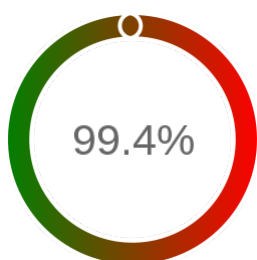

Monitoring Polish Spatial Data Infrastructure

Raport badania dostępności usługi sieciowej

Powiat	krakowski
TERYT	1206
Usługa	GEODETY
Adres usługi	https://webewid.powiat.krakow.pl/e-uslugi/portal-geodety
Okres badania	2024-01-01 00:00 - 2025-05-10 23:59 [11903 godzin]
Liczba sprawdzeń	10299

Stopień dostępności