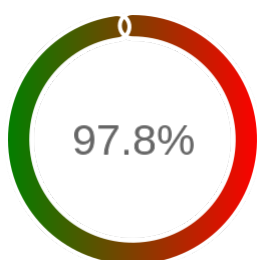

Monitoring Polish Spatial Data Infrastructure

Raport badania dostępności usługi sieciowej

Powiat	gorlicki
TERYT	1205
Usługa	WFS
Adres usługi	https://gorlicki.webewid.pl:4443/iip/ows
Okres badania	2024-01-01 00:00 - 2024-12-05 23:59 [8160 godzin]
Liczba sprawdzeń	6773

Stopień dostępności

OK: 6627, błąd: 146

Szczegóły niedostępności

Lp.			Liczba godzin
1	2024-01-01 05:18	2024-01-01 06:14	1
2	2024-01-01 12:14	2024-01-01 14:16	2
3	2024-01-01 16:15	2024-01-01 19:15	1
4	2024-01-01 20:17	2024-01-01 21:14	1
5	2024-01-02 13:09	2024-01-02 14:11	1
6	2024-01-02 17:12	2024-01-02 18:11	1
7	2024-01-09 12:06	2024-01-09 13:06	1
8	2024-01-09 15:08	2024-01-09 16:08	1
9	2024-01-09 19:08	2024-01-09 20:08	1
10	2024-01-10 19:09	2024-01-10 21:08	2
11	2024-01-15 23:10	2024-01-16 01:15	2
12	2024-01-16 08:05	2024-01-16 09:07	1
13	2024-01-19 10:05	2024-01-19 11:05	1
14	2024-01-19 12:05	2024-01-19 13:05	1
15	2024-01-19 14:05	2024-01-22 07:48	1
16	2024-01-26 16:07	2024-01-26 17:07	1
17	2024-02-01 12:06	2024-02-01 13:09	1
18	2024-03-07 12:09	2024-03-07 13:08	1
19	2024-03-07 18:08	2024-03-07 19:08	1
20	2024-03-07 22:11	2024-03-07 23:11	1
21	2024-03-08 10:08	2024-03-08 11:09	1