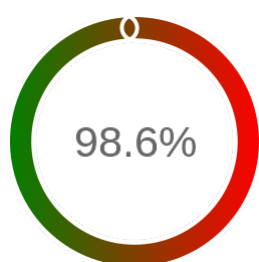

Monitoring Polish Spatial Data Infrastructure

Raport badania dostępności usługi sieciowej

Powiat	dąbrowski
TERYT	1204
Usługa	WMS
Adres usługi	https://dabrowski-wms.webewid.pl/iip/ows
Okres badania	2024-01-01 00:00 - 2025-05-10 23:59 [11903 godzin]
Liczba sprawdzeń	9954

Stopień dostępności

OK: 9817, błąd: 137

Szczegóły niedostępności

Lp.			Liczba godzin
1	2024-02-11 13:14	2024-02-11 15:14	2
2	2024-05-25 23:12	2024-05-26 00:10	1
3	2024-05-26 17:10	2024-05-26 18:09	1
4	2024-05-30 14:09	2024-05-30 15:07	1
5	2024-06-02 17:09	2024-06-02 18:10	1
6	2024-06-24 17:06	2024-06-24 18:06	1
7	2024-07-27 17:08	2024-07-27 18:06	1
8	2024-07-31 07:05	2024-07-31 08:03	1
9	2024-08-14 10:04	2024-08-14 11:08	1
10	2024-09-04 18:07	2024-09-04 19:06	1
11	2024-09-05 07:07	2024-09-05 08:08	1
12	2024-09-21 23:10	2024-09-22 00:11	1
13	2024-11-01 23:09	2024-11-02 00:08	1
14	2024-11-30 21:10	2024-11-30 22:10	1
15	2024-12-01 08:09	2024-12-01 09:10	1
16	2024-12-04 17:10	2024-12-04 20:08	3
17	2024-12-13 21:06	2024-12-13 22:05	1
18	2025-02-02 09:08	2025-02-02 10:08	1
19	2025-02-26 16:08	2025-03-03 13:04	111
20	2025-03-05 13:09	2025-03-05 15:11	2
21	2025-03-17 16:07	2025-03-17 18:06	2