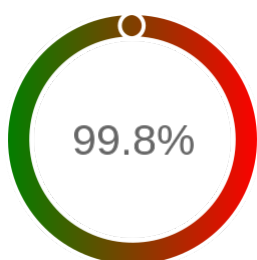

Monitoring Polish Spatial Data Infrastructure

Raport badania dostępności usługi sieciowej

Powiat	dąbrowski
TERYT	1204
Usługa	WMS
Adres usługi	https://dabrowski-wms.webewid.pl/iip/ows
Okres badania	2024-01-01 00:00 - 2024-07-11 23:59 [4631 godzin]
Liczba sprawdzeń	3847

Stopień dostępności